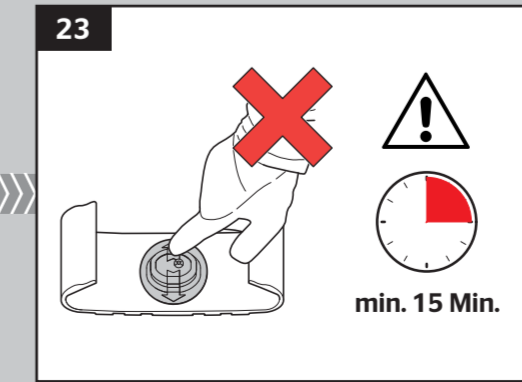

P

- CZ** Stručný návod k instalaci
- D** Installations-Kurzanleitung
- DK** Kort installations-vejledning
- E** Guía breve de instalación
- F** Notice succincte d'installation
- FI** Asennuksen Pikaopas
- GB** Quick-Installation-Guide
- USA**
- H** Rövid szerelési útmutató
- I** Guida rapida all'installazione
- KO** 설치 간략설명서
- MS** Panduan Pemasangan Pantas
- N** Kort installasjonsveiledning
- NL** Beknopte installatiehandleiding
- P** Instruções breves de instalação
- PL** Skrócona instrukcja instalacji
- RO** Ghid succint de instalare
- RUS** Краткое руководство по установке
- S** Kort installationsanvisning
- SK** Krátky návod na inštaláciu
- SL** Kratka navodila za namestitve
- TR** Hızlı Kurulum Kılavuzu