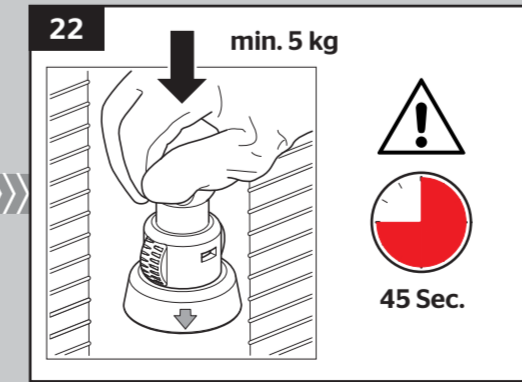

P

- CZ** Stručný návod k instalaci
- D** Installations-Kurzanleitung
- DK** Kort installations-vejledning
- E** Guía breve de instalación
- F** Notice succincte d'installation
- FI** Asennuksen Pikaopas
- GB** Quick-Installation-Guide
- USA**
- H** Rövid szerelési útmutató
- I** Guida rapida all'installazione
- KO** 설치 간략설명서
- MS** Panduan Pemasangan Pantas
- N** Kort installasjonsveiledning
- NL** Beknopte installatiehandleiding
- P** Instruções breves de instalação
- PL** Skrócona instrukcja instalacji
- RO** Ghid succint de instalare
- RUS** Краткое руководство по установке
- S** Kort installationsanvisning
- SK** Krátky návod na inštaláciu
- SL** Kratka navodila za namestitve
- TR** Hızlı Kurulum Kılavuzu