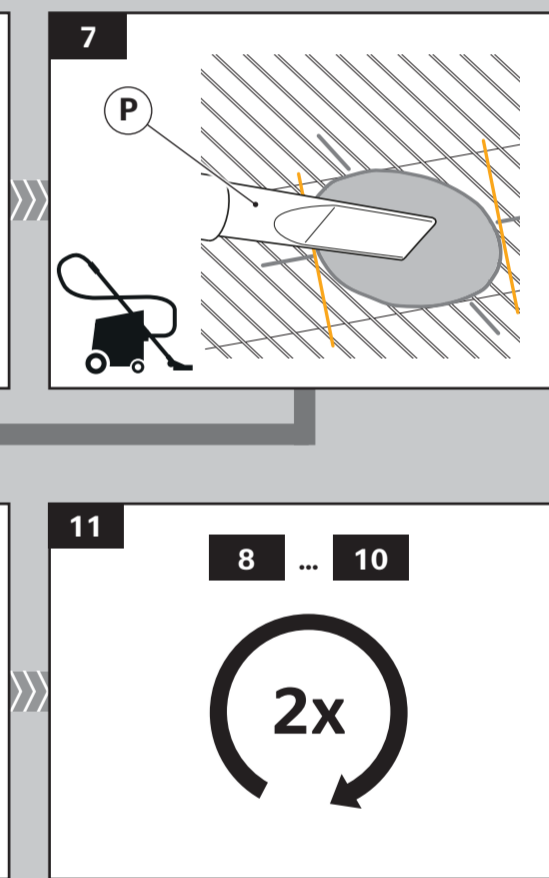

P

- CZ** Stručný návod k instalaci
- D** Installations-Kurzanleitung
- DK** Kort installations-vejledning
- E** Guía breve de instalación
- F** Notice succincte d'installation
- FI** Asennuksen Pikaopas
- GB** Quick-Installation-Guide
- USA**
- H** Rövid szerelési útmutató
- I** Guida rapida all'installazione
- KO** 설치 간략설명서
- MS** Panduan Pemasangan Pantas
- N** Kort installasjonsveiledning
- NL** Beknopte installatiehandleiding
- P** Instruções breves de instalação
- PL** Skrócona instrukcja instalacji
- RO** Ghid succint de instalare
- RUS** Краткое руководство по установке
- S** Kort installationsanvisning
- SK** Krátky návod na inštaláciu
- SL** Kratka navodila za namestitve
- TR** Hızlı Kurulum Kılavuzu