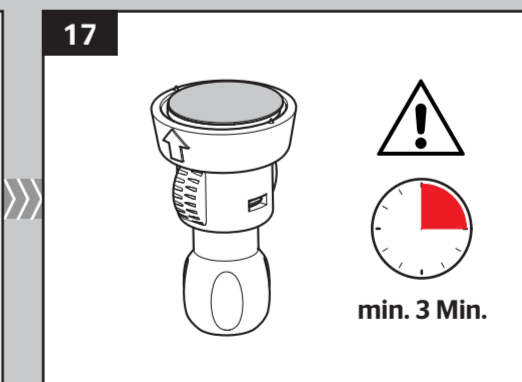

P

- CZ** Stručný návod k instalaci
- D** Installations-Kurzanleitung
- DK** Kort installations-vejledning
- E** Guía breve de instalación
- F** Notice succincte d'installation
- FI** Asennuksen Pikaopas
- GB** Quick-Installation-Guide
- USA**
- H** Rövid szerelési útmutató
- I** Guida rapida all'installazione
- KO** 설치 간략설명서
- MS** Panduan Pemasangan Pantas
- N** Kort installasjonsveiledning
- NL** Beknopte installatiehandleiding
- P** Instruções breves de instalação
- PL** Skrócona instrukcja instalacji
- RO** Ghid succint de instalare
- RUS** Краткое руководство по установке
- S** Kort installationsanvisning
- SK** Krátky návod na inštaláciu
- SL** Kratka navodila za namestitve
- TR** Hızlı Kurulum Kılavuzu