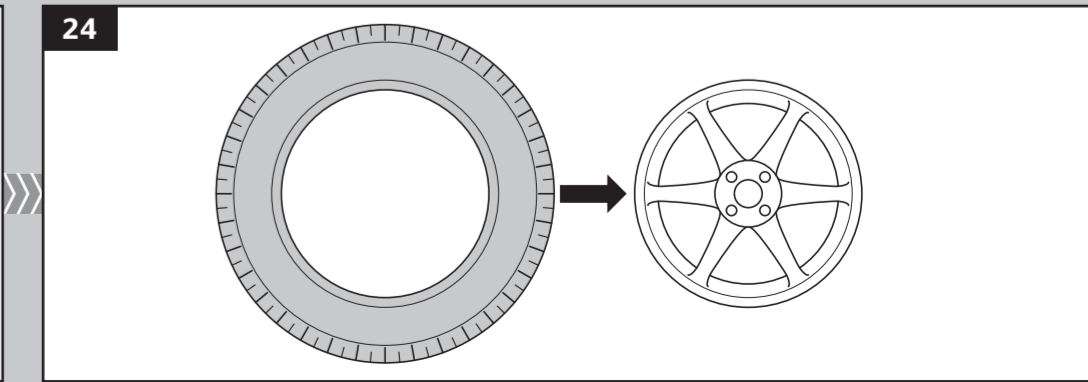

Sensor Fixation Cyberbond

A
17340040000

B
17998920000

C
17341410000

D
17341080000

E
17341750000

F
17340220000

G
1.6g 17341130000
4.8g 17341120000
9.6g 17340200000

H
17340210000

I

J

K

L

M

N

O

P

- **CZ** Stručný návod k instalaci
- **D** Installations-Kurzanleitung
- **DK** Kort installations-vejledning
- **E** Guía breve de instalación
- **F** Notice succincte d'installation
- **FI** Asennuksen Pikaopas
- **GB** Quick-Installation-Guide
- **USA**
- **H** Rövid szerelési útmutató
- **I** Guida rapida all'installazione
- **KO** 설치 간략설명서
- **MS** Panduan Pemasangan Pantas
- **N** Kort installasjonsveiledning
- **NL** Beknopte installatiehandleiding
- **P** Instruções breves de instalação
- **PL** Skrócona instrukcja instalacji
- **RO** Ghid succint de instalare
- **RUS** Краткое руководство по установке
- **S** Kort installationsanvisning
- **SK** Krátky návod na inštaláciu
- **SL** Kratka navodila za namestitve
- **TR** Hızlı Kurulum Kılavuzu