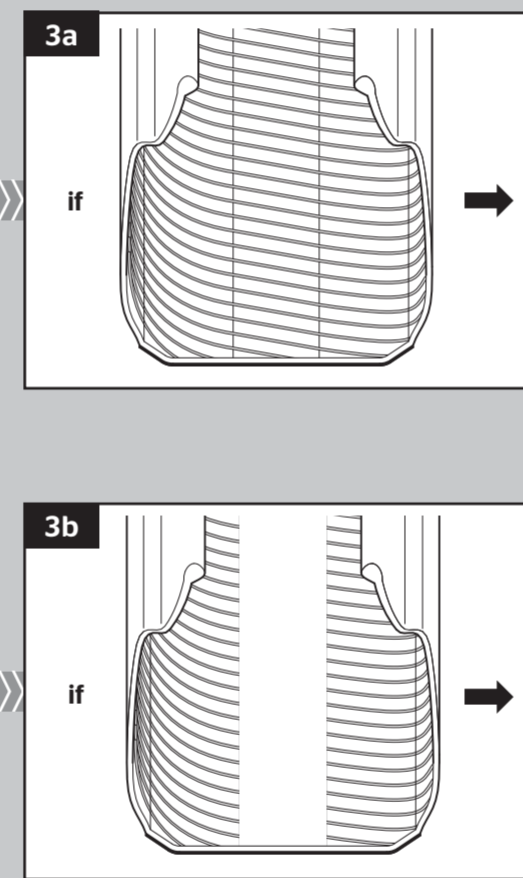

Sensor Fixation Cyberbond

A
17340040000

B
17998920000

C
17341410000

D
17341080000

E
17341750000

F
17340220000

G
1.6g 17341130000
4.8g 17341120000
9.6g 17340200000

H
17340210000

I

J

K

L

M

N

O

P

- **CZ** Stručný návod k instalaci
- **D** Installations-Kurzanleitung
- **DK** Kort installations-vejledning
- **E** Guía breve de instalación
- **F** Notice succincte d'installation
- **FI** Asennuksen Pikaopas
- **GB** Quick-Installation-Guide
- **USA**
- **H** Rövid szerelési útmutató
- **I** Guida rapida all'installazione
- **KO** 설치 간략설명서
- **MS** Panduan Pemasangan Pantas
- **N** Kort installasjonsveiledning
- **NL** Beknopte installatiehandleiding
- **P** Instruções breves de instalação
- **PL** Skrócona instrukcja instalacji
- **RO** Ghid succint de instalare
- **RUS** Краткое руководство по установке
- **S** Kort installationsanvisning
- **SK** Krátky návod na inštaláciu
- **SL** Kratka navodila za namestitve
- **TR** Hızlı Kurulum Kılavuzu