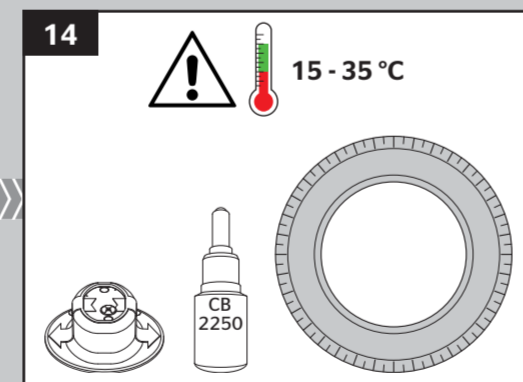

P

- CZ** Stručný návod k instalaci
- D** Installations-Kurzanleitung
- DK** Kort installations-vejledning
- E** Guía breve de instalación
- F** Notice succincte d'installation
- FI** Asennuksen Pikaopas
- GB** Quick-Installation-Guide
- USA**
- H** Rövid szerelési útmutató
- I** Guida rapida all'installazione
- KO** 설치 간략설명서
- MS** Panduan Pemasangan Pantas
- N** Kort installasjonsveiledning
- NL** Beknopte installatiehandleiding
- P** Instruções breves de instalação
- PL** Skrócona instrukcja instalacji
- RO** Ghid succint de instalare
- RUS** Краткое руководство по установке
- S** Kort installationsanvisning
- SK** Krátky návod na inštaláciu
- SL** Kratka navodila za namestitve
- TR** Hızlı Kurulum Kılavuzu